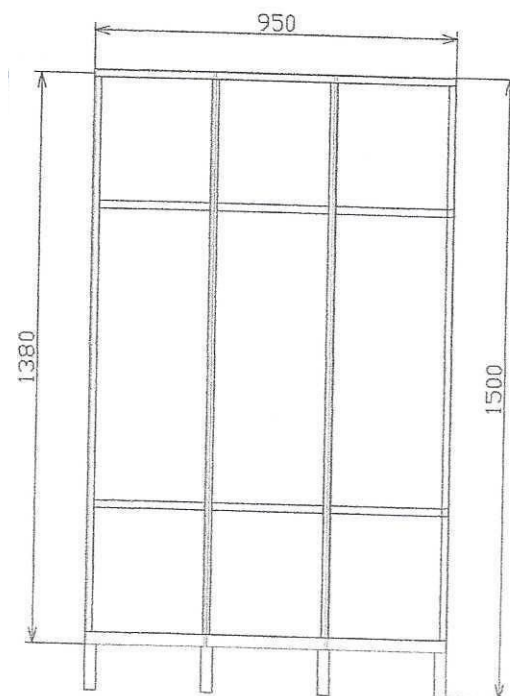

Barevné školní skříňky - trojkus

- Rozměry - 950 x 1500 x 400 (š x v x h)
- Dno tvořeno kovovou konstrukcí z lakovaného tahokovu

1 samostatná skříňka obsahuje:

- 2 police
- 2 háčky
- Barevná dvířka
- Samolepa s označením třídy a číslem skříňky

7179

7176

U108

0164

7167

U630

0149

0125