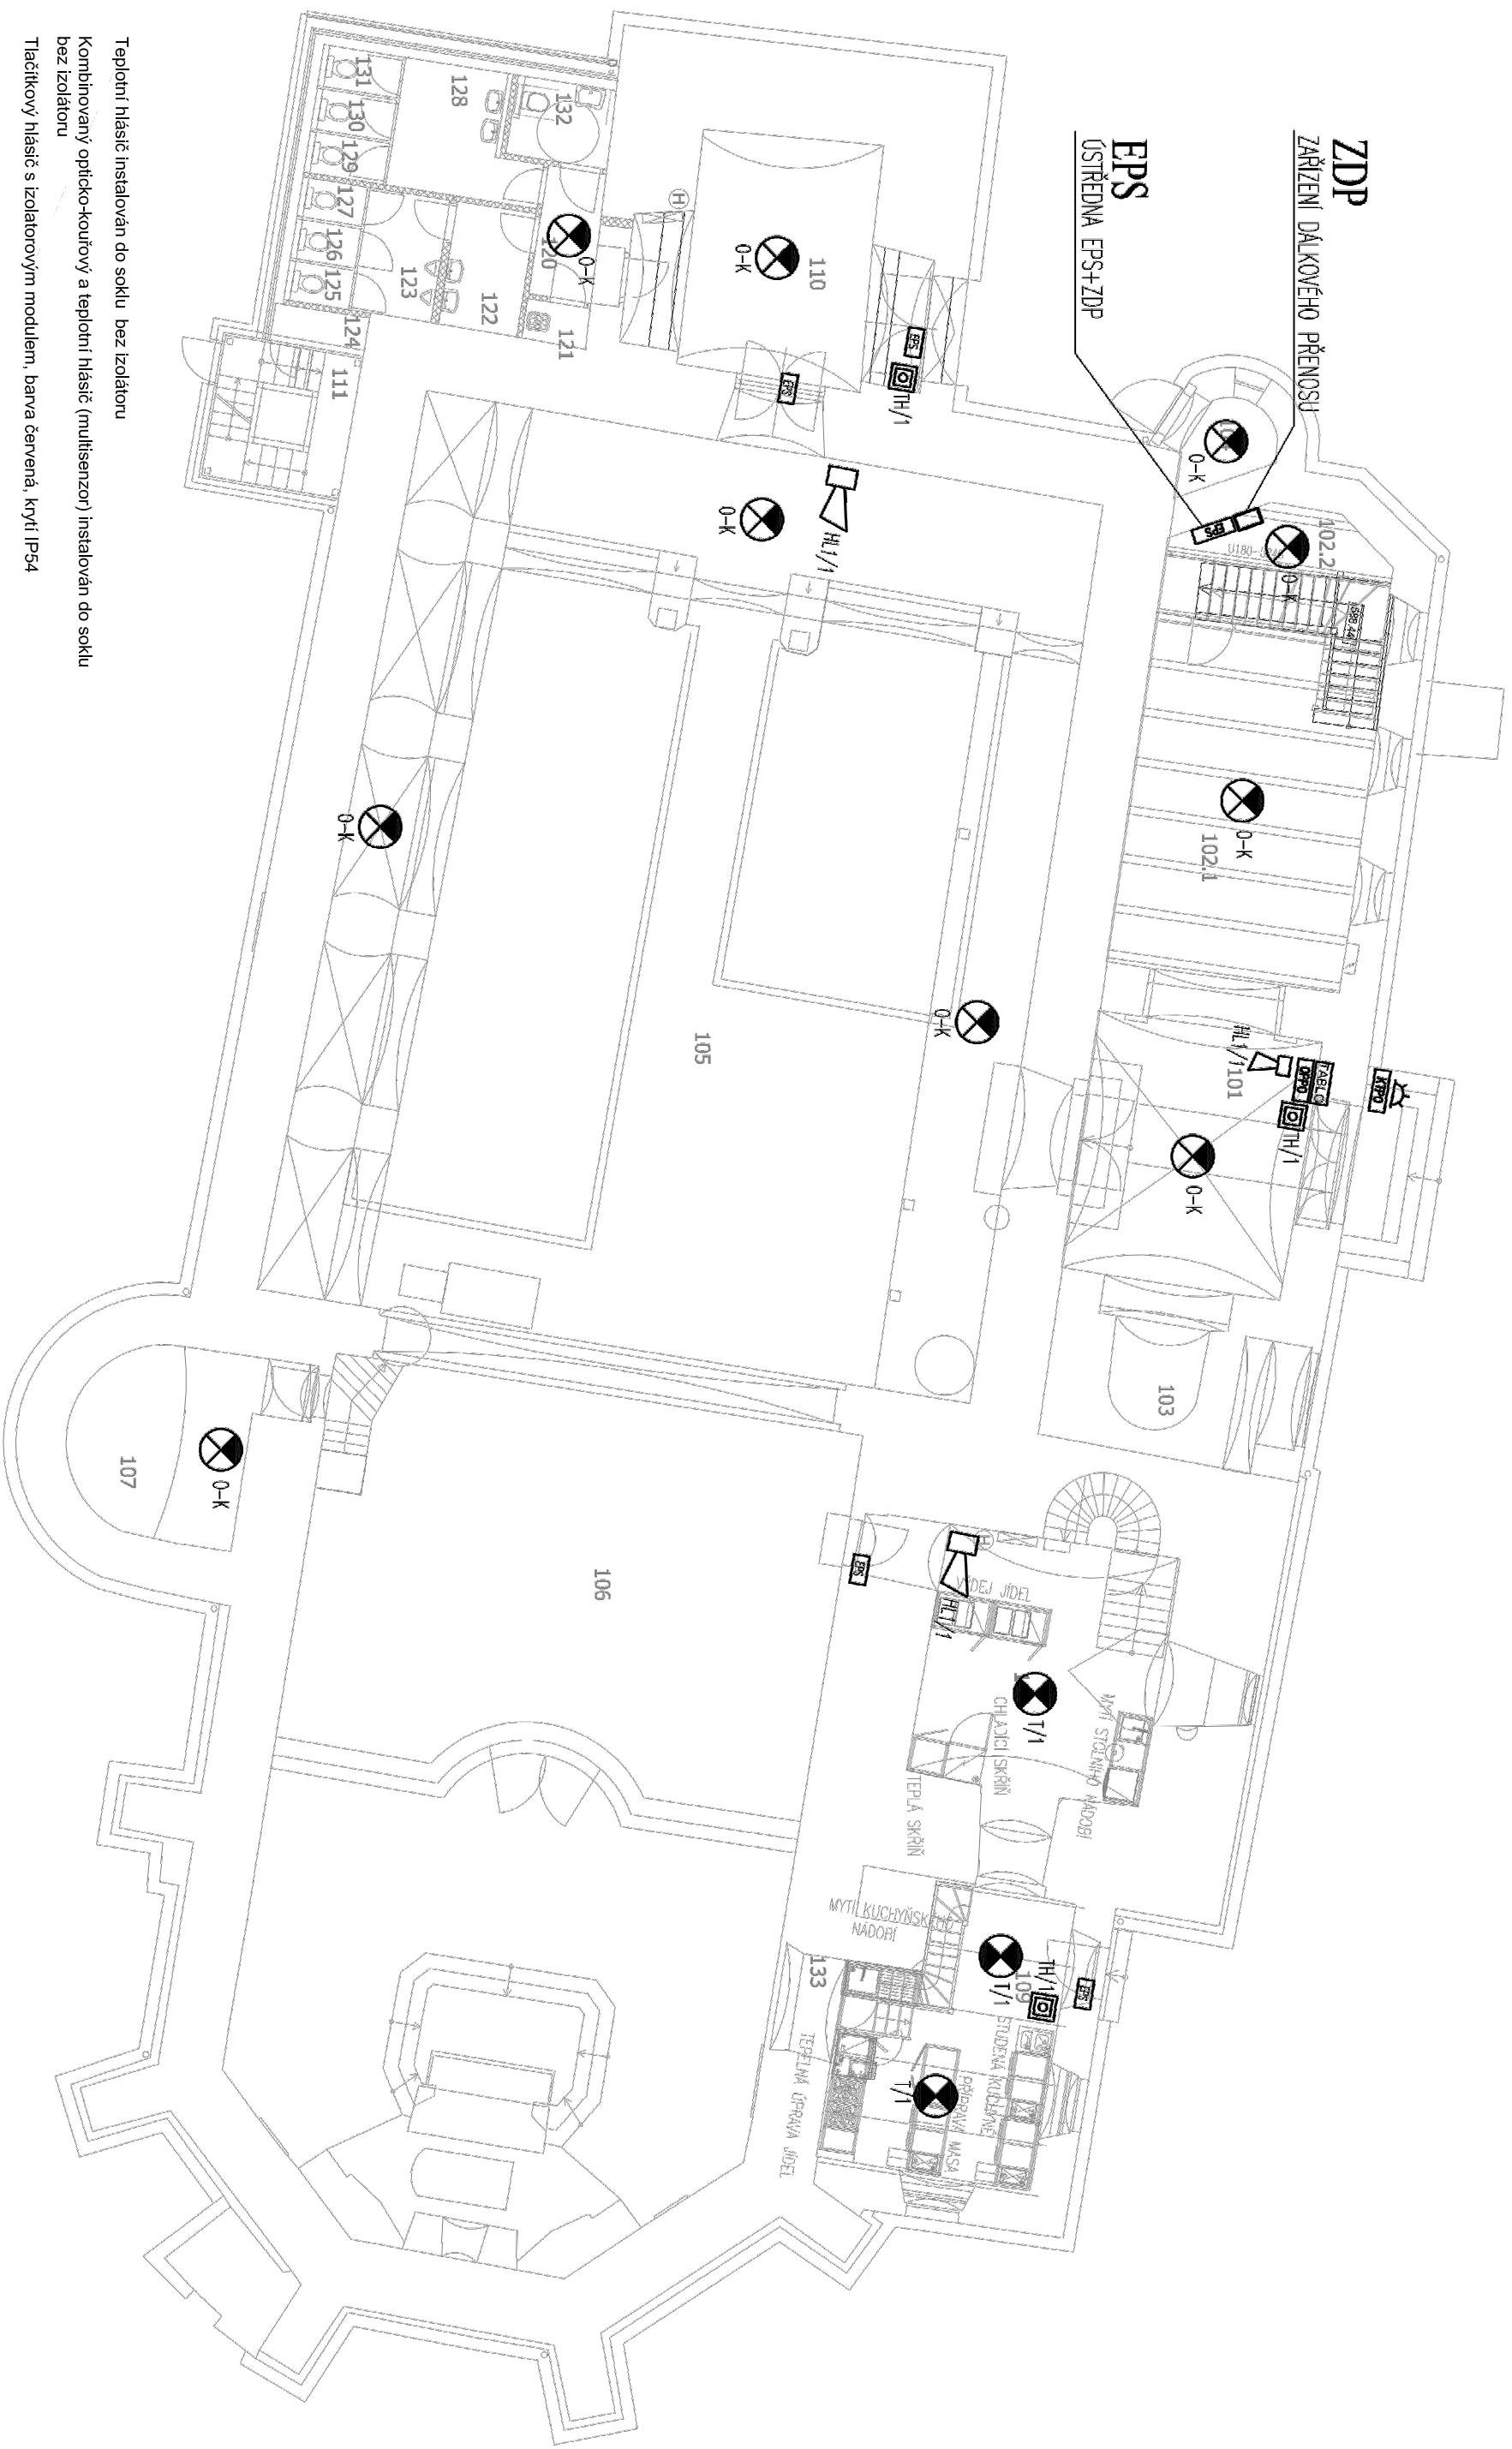

ZDP
ZÁŘENÍ DALKOVÉHO PŘENOSU

EPS
ÚSTŘEDNA EPS+ZDP

Teplotní hlásič instalován do soklu bez izolátoru

Kombinovaný opticko-kouřový a teplotní hlásič (multisenzor) instalován do soklu bez izolátoru

Tlačítkový hlásič s izolatorovým modulem, barva červená, krytí IP54

Červená siréna s regulací hlasitosti včetně patice v provedení IP55

Stroboskop červený včetně patice v provedení IP55

Požární ústředna

Extenzi tablo obsluhy bez zdroje včetně desky připojení a vstupně výstupní desky

Obslužné pole požární ochrany

Klíčový trezor požární ochrany